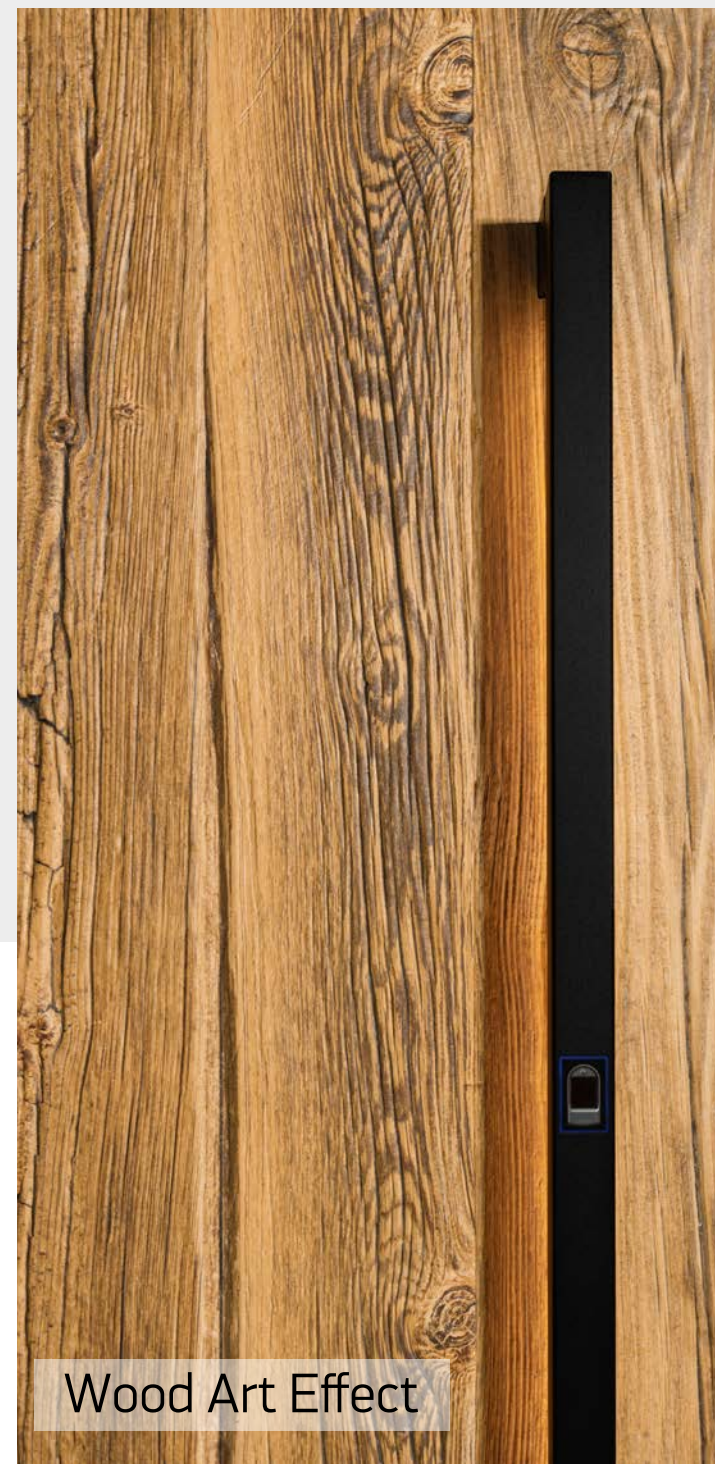

### L 742

Wood Art Effect (Effetto Legno)  
RAL 9005 Jet black

Maniglione nascosto nero 1600mm

Bicolore | Vetro nero

Wood Art Effect

**L 750**

RAL 9005 Jet black  
RAL 7016 Grigio antracite

Speciale maniglia nascosta