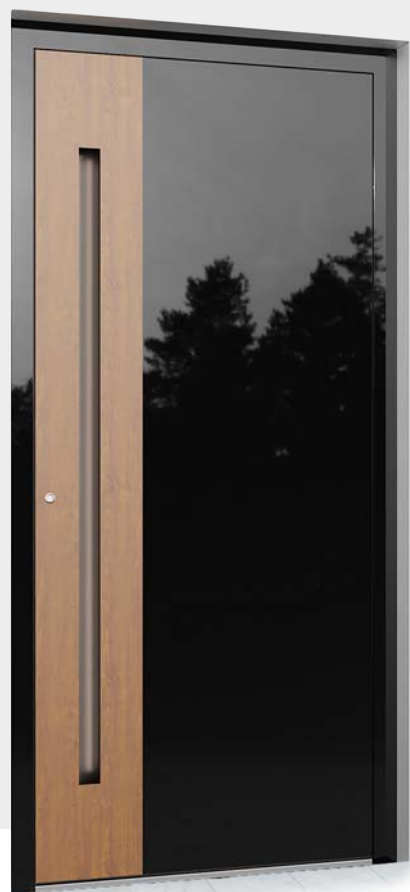

RAL 9016 Traffic white  
Vetro bianco

Maniglione nascosto  
anodizzato 1200mm

Vetro bianco

**L 734**

Vetro nero

Maniglione nascosto  
anodizzato 1200mm

Vetro nero "step"

**L 736**