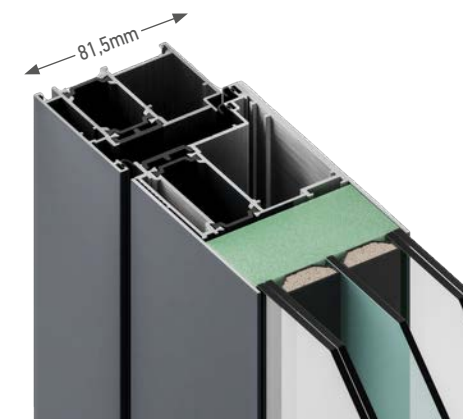

### SPECIFICHE TECNICHE

- Dimensione standard fino a 1100x2300mm (MET)
- Dimensione massima 1anta 1200x2500mm (MET)
- Spessore anta 81mm
- Spessore totale porta 91mm (810C) / 81mm (810CF)
- Spessore telaio moderno 80mm (810C) / 70mm (810CF)
- Lamiera in alluminio da 2mm / 1.5mm all'esterno (Pro)
- Inserti Inox in rilievo incollati al pannello
- Speciale taglio termico da \_\_mm
- Vetri tripli con doppia canalina in alluminio
- Due guarnizioni
- Soglia ribassata in alluminio anodizzato a taglio termico