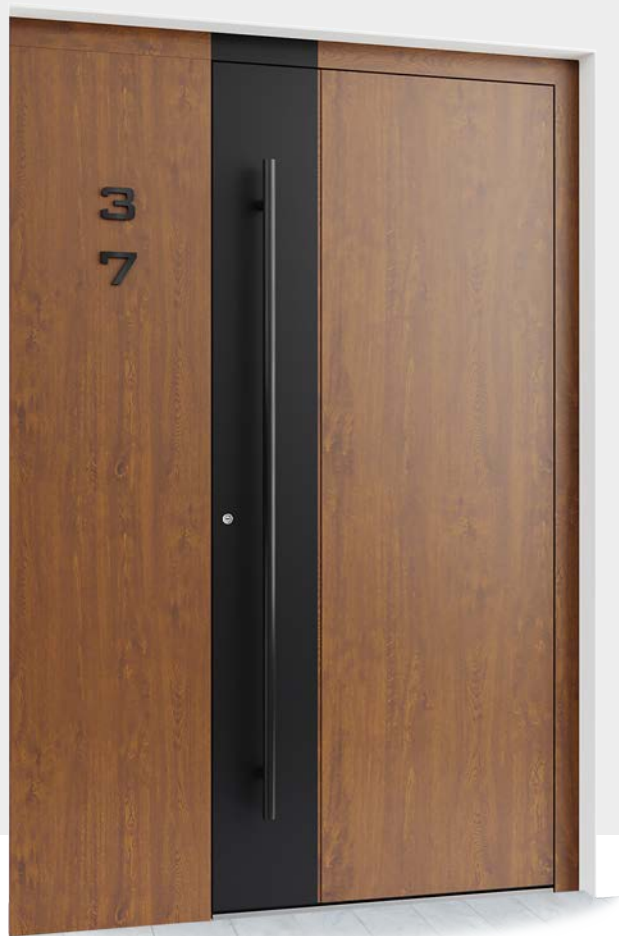

## L 524

RAL 7016 Grigio antracite

E320 maniglione tondo  
dritto inox 1400mm

Verto satinato | Inserti inox

**L 300**

B2425 color legno  
RAL 9005 Jet black

E320 maniglione tondo  
dritto nero 1600mm

Fisso con pannello | Numeri  
verticali in nero