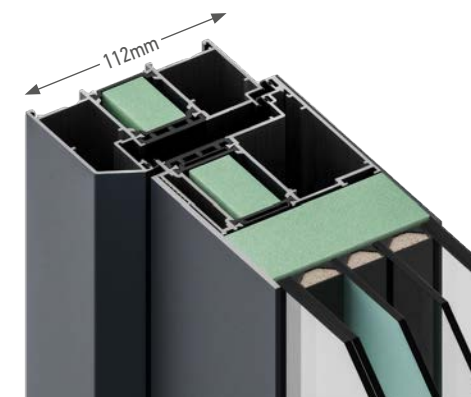

Master

TDS.092C & TDS.092CW

EXCLUSIVE PLUS | EXCLUSIVE | CLASSIC

La serie Master è considerata il fiore all'occhiello dei sistemi TDS, è costituita dal sistema TDS.092 ed è disponibile attraverso le versioni 092C & 092CW, che si differenziano esclusivamente per il disegno del telaio della porta con la prima che si distingue per l'estetica minimale grazie al telaio dritto (a filo anta) mentre la seconda è ideale per i disegni 3D della categoria Exclusive Plus.

SPECIFICHE TECNICHE

- Dimensione standard fino a 1100x2300mm (MET)
- Dimensione massima 1anta 1200x2500mm (MET)
- Spessore anta 92mm
- Spessore totale porta 92mm
- Spessore telaio 80mm
- Lami era in alluminio da 3 mm all'esterno
- Speciale taglio termico da 34mm
- Vetri quadrupli con trila canacina alluminio
- Tre guarnizioni di tenuta EPDM
- Soglia ribassata in alluminio anodizzato taglio termico

TDS.092CW