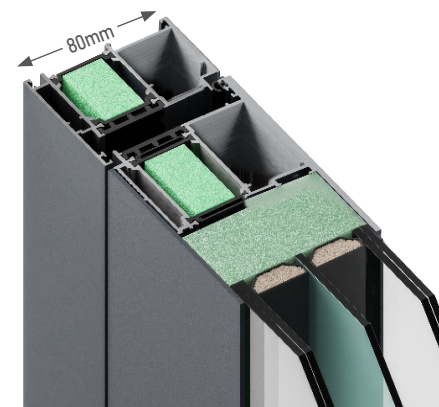

SPECIFICHE TECNICHE

- Dimensione standard fino a 1100x2300mm (MET)
- Dimensione massima 1 anta 1200x2500mm (MET)
- Spessore anta 80mm
- Spessore totale porta 81.5mm (800CA)
- Spessore telaio 80mm
- Camera in alluminio da 2mm (800CA) all'esterno
- Speciale taglio termico da 34mm
- Isolamento standard su profili
- Vetri tripli con doppia canalina in alluminio
- Due guarnizioni di tenuta EPDM
- Soglia ribassata in alluminio anodizzato a taglio termico

Vista esterna