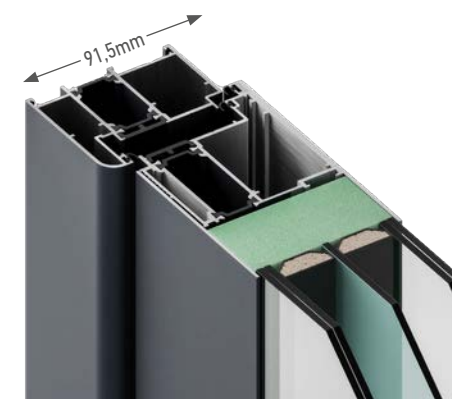

Pro

TDS.810CF & TDS.810C

EXCLUSIVE | CLASSIC

La serie Pro è disponibile con il sistema TDS e si offre nella versione più moderna dell'810CF. Gli inserti Inox dei design disponibili nel TDS.810 sono incollati rispetto alle gamme Master e Supertherm dove sono montati a filo con l'anta.

SPECIFICHE TECNICHE

- Dimensione standard fino a 1100x2300mm (MET)
- Dimensione massima 1anta 1200x2500mm (MET)
- Spessore anta 81mm
- Spessore totale porta 91mm (810C) / 81mm (810CF)
- Spessore telaio moderno 80mm (810C) / 70mm (810CF)
- Lamiera in alluminio da 2mm / 1.5mm all'esterno (Pro)
- Inserti Inox in rilievo incollati al pannello
- Speciale taglio termico da __mm
- Vetri tripli con doppia canalina in alluminio
- Due guarnizioni
- Soglia ribassata in alluminio anodizzato a taglio termico

TDS.810C