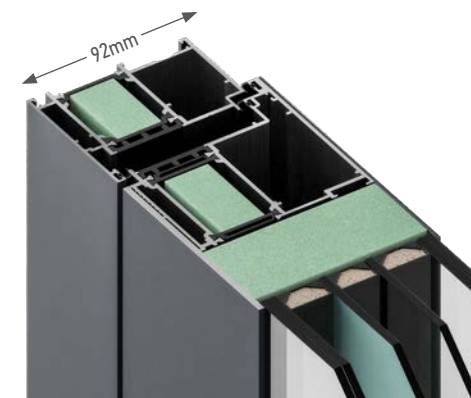

SPECIFICHE TECNICHE

- Dimensione standard fino a 1100x2300mm (MET)
- Dimensione massima 1anta 1200x2500mm (MET)
- Spessore anta 92mm
- Spessore totale porta 92mm
- Spessore telaio 80mm
- Lami era in alluminio da 3 mm all'esterno
- Speciale taglio termico da 34mm
- Vetri quadrupli con trila canacina alluminio
- Tre guarnizioni di tenuta EPDM
- Soglia ribassata in alluminio anodizzato taglio termico

TDS.092C