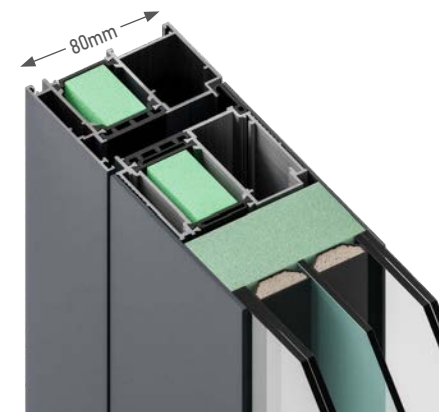

SPECIFICHE TECNICHE

- Dimensione fino a 1100x2300mm
- Dimensione massima 1 anta 1200x2500mm
- Profondità anta 80mm
- Profondità totale porta 80mm
- Profondità telaio 80mm
- Lastra in alluminio da 3 mm all'esterno
- Speciale taglio termico incernierato da 34 mm
- Isolamento standard su profili
- Tripli vetri con triplex all'interno & all'esterno
- Due anelli di tenuta EPDM
- Anodizzazione patre bassa telaio