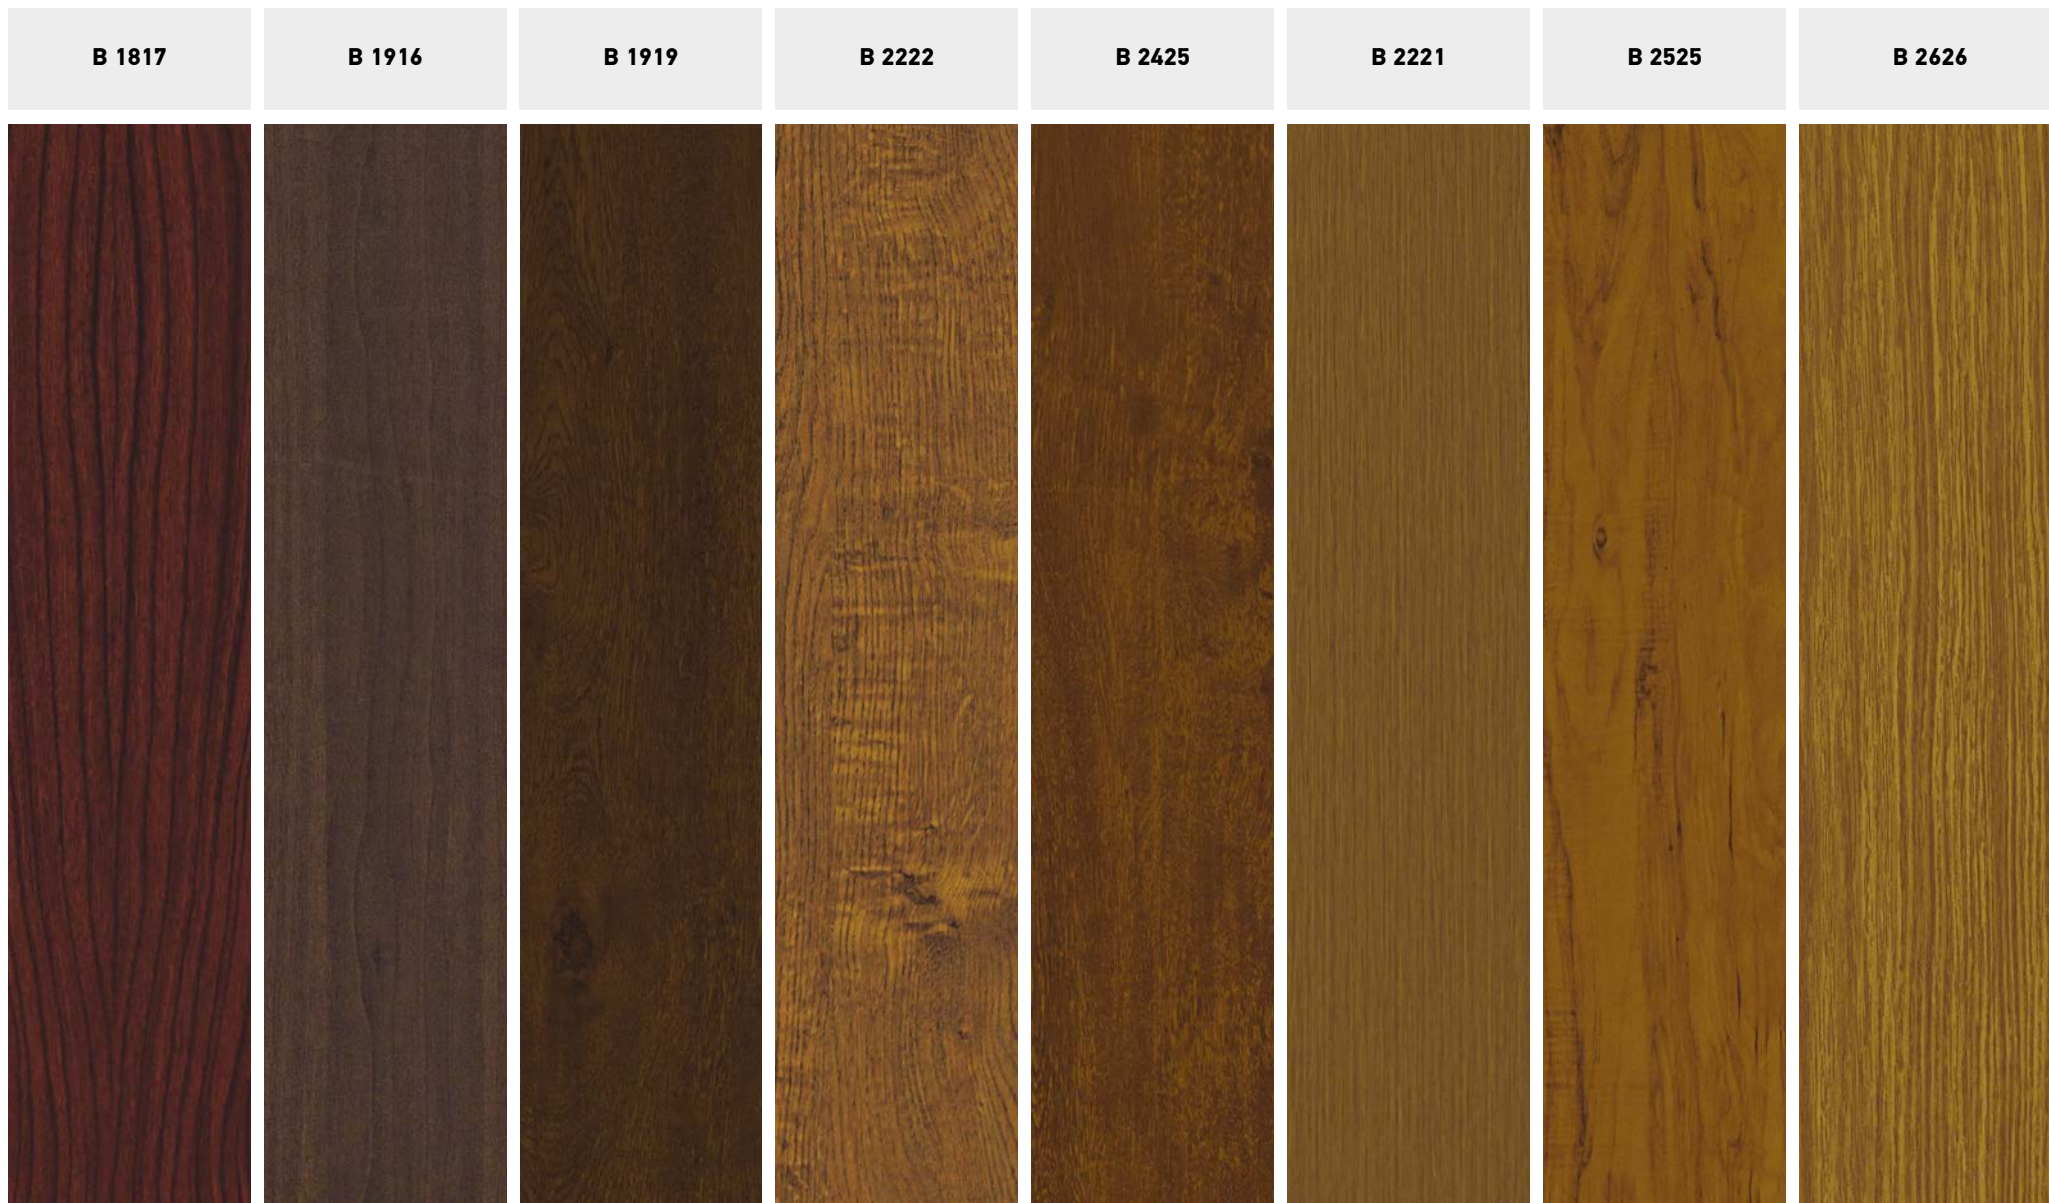

I colori devono essere controllati utilizzando la cartella colori RAL o campioni di legno. Le risultanti discrepanze di colore non sono quindi motivo di reclamo o rimborso.