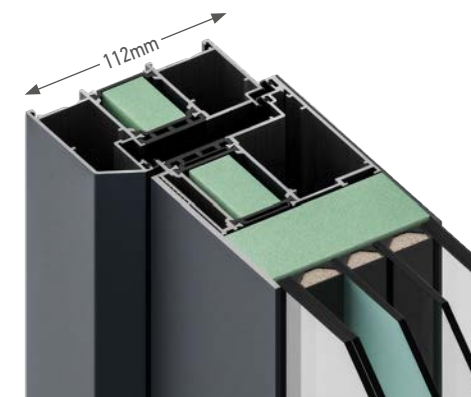

Master

TDS.092C & TDS.092CW

EXCLUSIVE PLUS | EXCLUSIVE | CLASSIC

La serie Master è considerata il fiore all'occhiello dei sistemi TDS, è costituita dal sistema TDS.092 ed è disponibile attraverso le versioni 092C & 092CW, che si differenziano esclusivamente per il disegno del telaio della porta con la prima che si distingue per l'estetica minimale grazie al telaio dritto (a filo anta) mentre la seconda è ideale per i disegni 3D della categoria Exclusive Plus.

SPECIFICHE TECNICHE

- Dimensione fino a 1100x2300mm
- Dimensione massima 1anta 1200x2500mm
- Profondità anta 92mm
- Profondità totale porta 92mm
- Profondità telaio 80mm
- Lastra in alluminio da 3 mm all'esterno
- Speciale taglio termico incernierato da 34 mm
- Isolamento standard su profili
- Quadrupli vetri con triplex all'interno & all'esterno
- Tre anelli di tenuta EPDM
- Anodizzazione patre bassa telaio

TDS.092CW