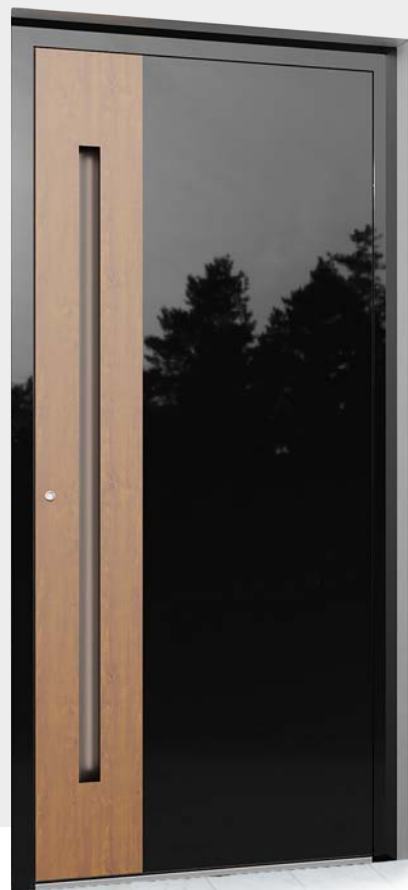

Vetro bianco

**L 734**

Vetro nero

Maniglione nascosto
anodizzato 1200mm

Vetro nero "step"

**L 736**

B2425 Color legno
Vetro nero

Maniglione nascosto nero 1600mm