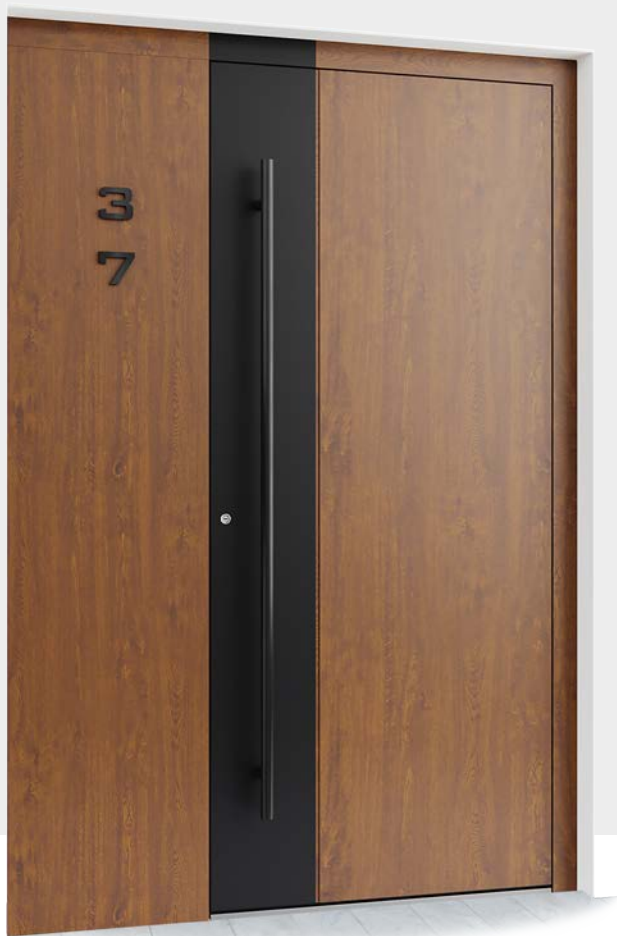

L 300

B2425 color legno
RAL 9005 Jet black

E320 maniglione tondo
dritto nero 1600mm

Fisso con pannello | Numeri
verticali in nero