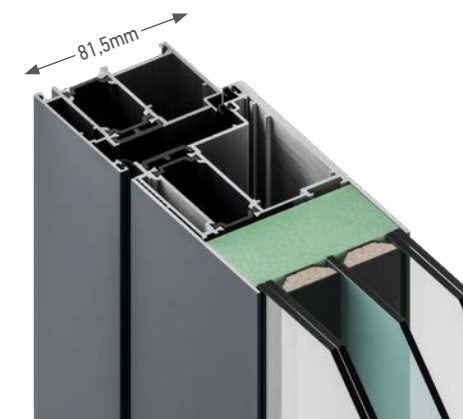

SPECIFICHE TECNICHE

- Dimensione fino a 1100x2300mm
- Dimensione massima 1anta 1200x2500mm
- Profondità anta 70mm
- Profondità totale porta 81mm / 70mm
- Profondità telaio moderno 70mm
- Lastra in alluminio da 2mm / 1.5mm all'esterno (Pro)
- Lastra in alluminio da 1.5mm / 1.5mm all'esterno (Minimal)
- Inserti Inox incollati al pannello
- Isolamento opzionale su profili
- Tripli vetri con triplex all'interno & all'esterno
- Anelli di tenuta EPDM
- Anodizzazione patre bassa telaio