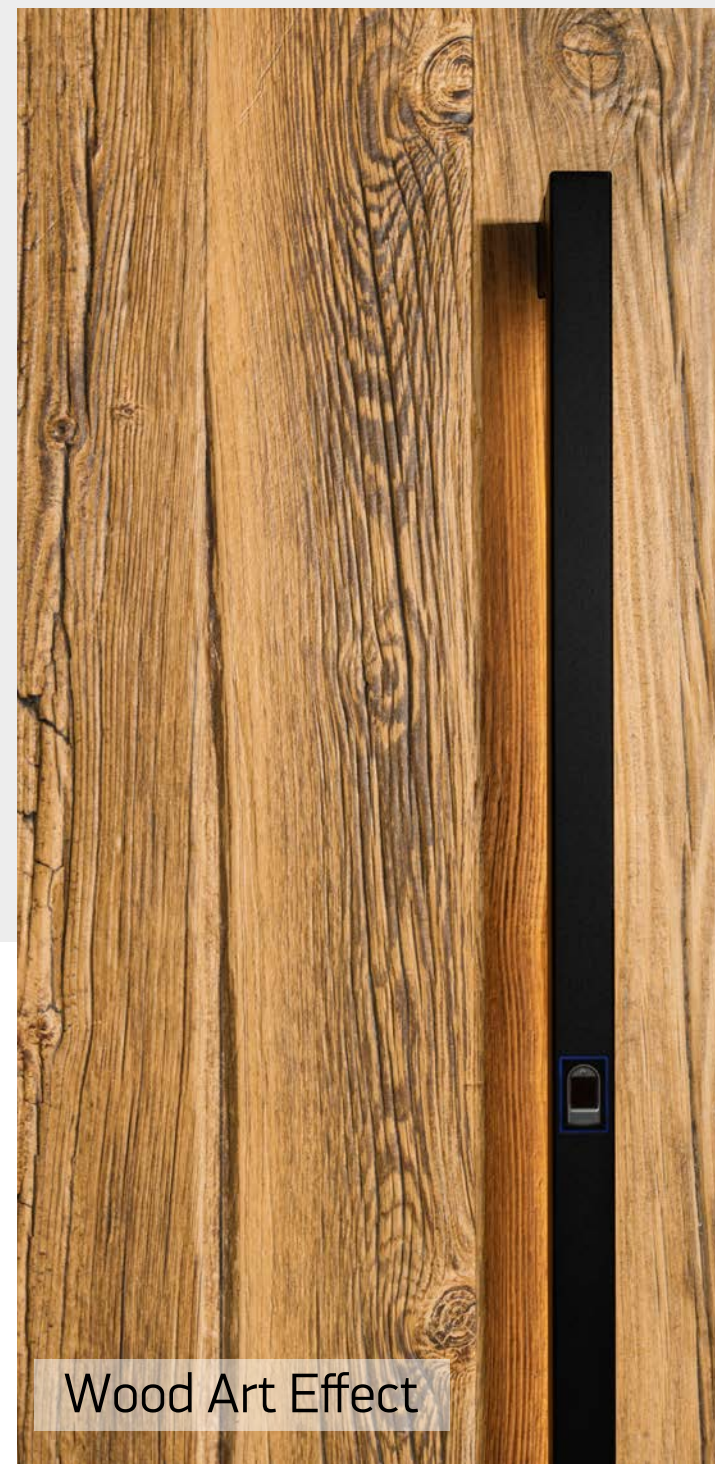

Wood Art Effect