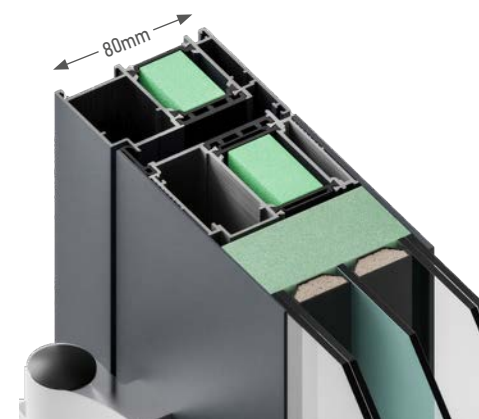

Vista interna