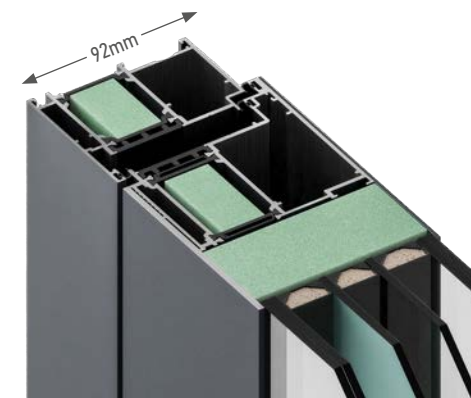

SPECIFICHE TECNICHE

- Dimensione fino a 1100x2300mm
- Dimensione massima 1anta 1200x2500mm
- Profondità anta 92mm
- Profondità totale porta 92mm
- Profondità telaio 80mm
- Lastra in alluminio da 3 mm all'esterno
- Speciale taglio termico incernierato da 34 mm
- Isolamento standard su profili
- Quadrupli vetri con triplex all'interno & all'esterno
- Tre anelli di tenuta EPDM
- Anodizzazione patre bassa telaio

TDS.092C