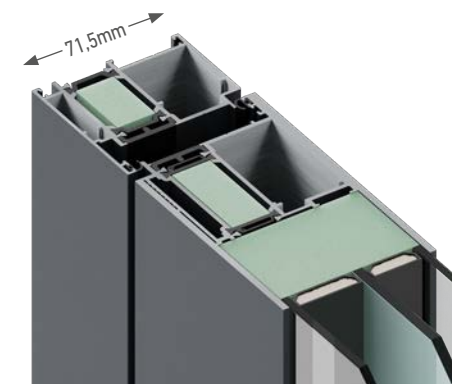

Pro & Pro Minimal

TDS.810CF & TDS.700CA

EXCLUSIVE | CLASSIC

La serie Pro è disponibile con il sistema TDS e si offre in due versioni, TDS 810CF e TDS.700CA. È disponibile con telaio sull'810CF e nella versione più moderna dell'700CA. Gli inserti Inox dei design disponibili nel TDS.810 sono incollati rispetto alle gamme Master & Supertherm dove sono montati a filo con l'anta.

SPECIFICHE TECNICHE

- Dimensione fino a 1100x2300mm
- Dimensione massima 1anta 1200x2500mm
- Profondità anta 70mm
- Profondità totale porta 81mm / 70mm
- Profondità telaio moderno 70mm
- Lastra in alluminio da 2mm / 1.5mm all'esterno (Pro)
- Lastra in alluminio da 1.5mm / 1.5mm all'esterno (Minimal)
- Inserti Inox incollati al pannello
- Isolamento opzionale su profili
- Tripli vetri con triplex all'interno & all'esterno
- Anelli di tenuta EPDM
- Anodizzazione patre bassa telaio

TDS.700CA